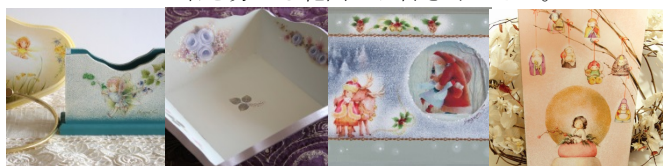

お申し込み方法

専用のお申し込み用紙か、おハガキ又は Fax に必要事項をご記入の上、下記までお申し込み下さい。
お申し込みいただいた方には振込先をお知らせいたします。ご入金の確認ができましたら初回セットをお送りいたします。なお、2 回目以降はお届け後、各回ごとのお振込みとなります。

*専用のお申し込み用紙は、ホームページからも印刷が可能です⇒<http://fairyring.hobby.life.co.jp>

- ①ご希望のコース
- ②お名前
- ③生年月日
- ④お電話番号とあれば Fax 番号
- ⑤ご住所と電子メールアドレス*
- ⑥シール de トールのセミナー歴
  *講師コースお申し込みの方のみ

左記項目と共に「シール de トール通信講座を申し込みます」とお書き添えください。またスターターセットが必要ない方はその旨お書きください。

*メールアドレスをお書きいただいた方には、YouTube アドレスをメールでお送りいたします。

*講師コースをお申込みの方は、これまでに受講したセミナー名を分かる範囲でお書きください。

講師コース作品の一例です